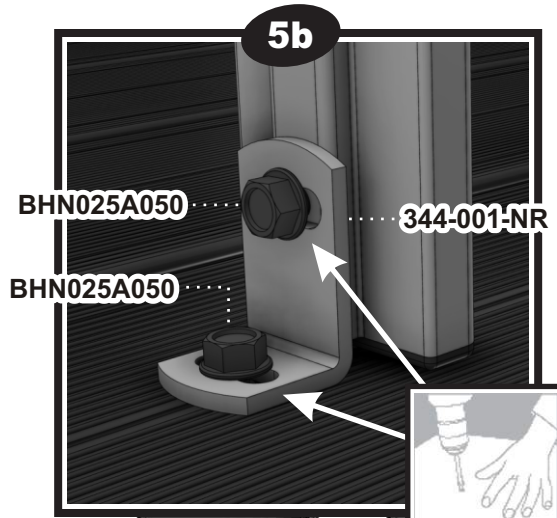

STEP
Étape 5

x8

** Code couleur - Color code
*** Code textile - Fabric code