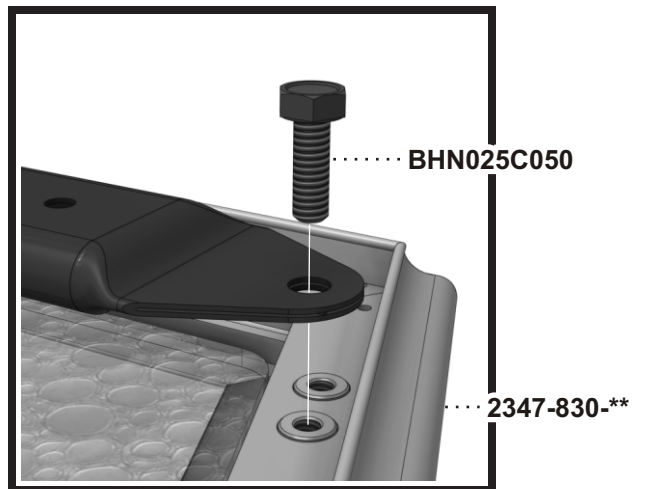

BHN025C050

2347-830-**

** Code couleur - Color code