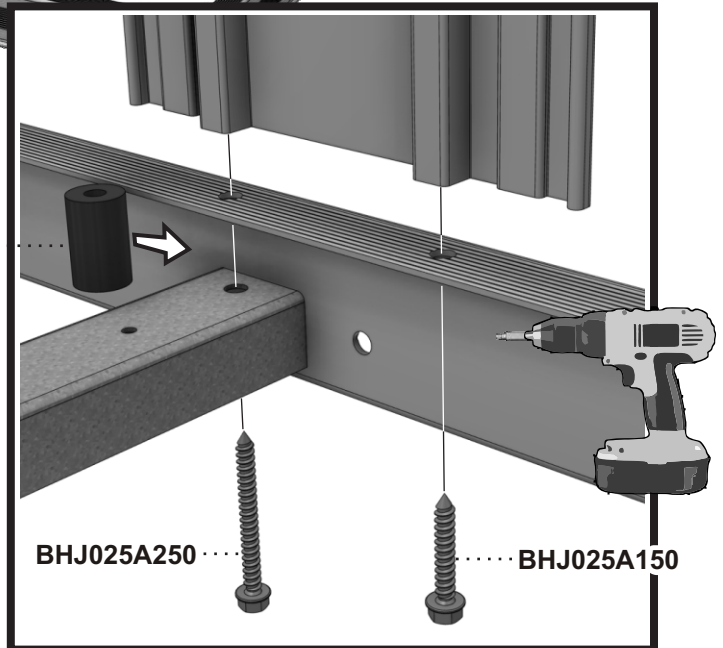

ESP025118NR