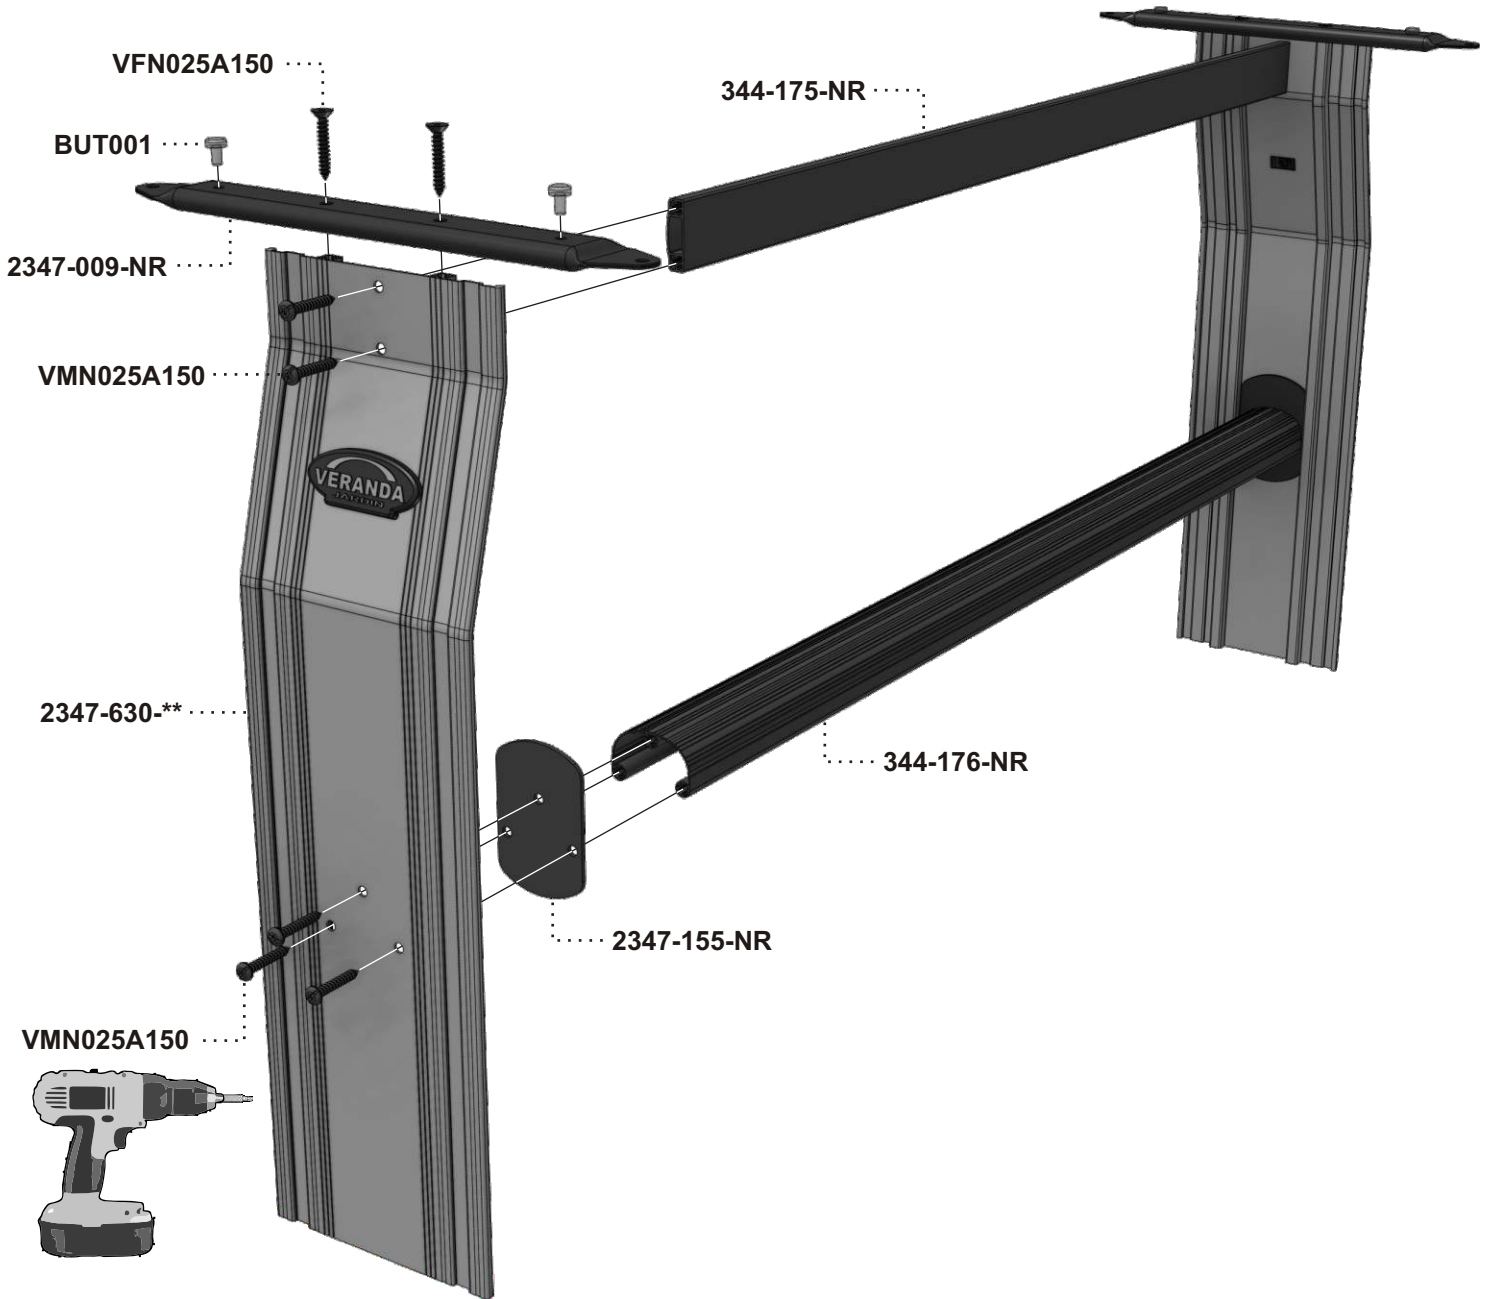

STEP
Étape 1

x2

** Code couleur - Color code