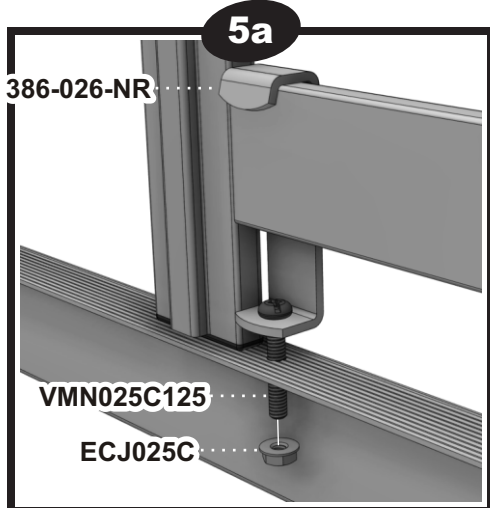

STEP
Étape 5

x8

** Code couleur - Color code
*** Code textile - Fabric code