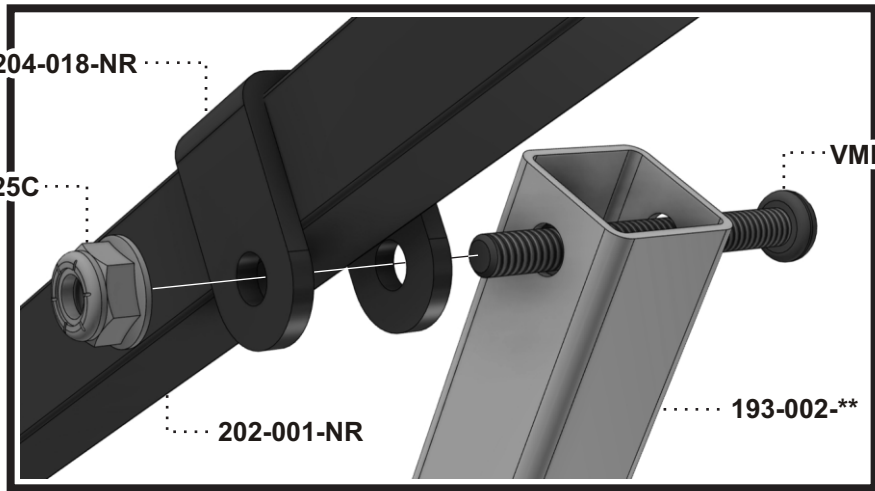

STEP
Étape 8

x4

** Code couleur - Color code