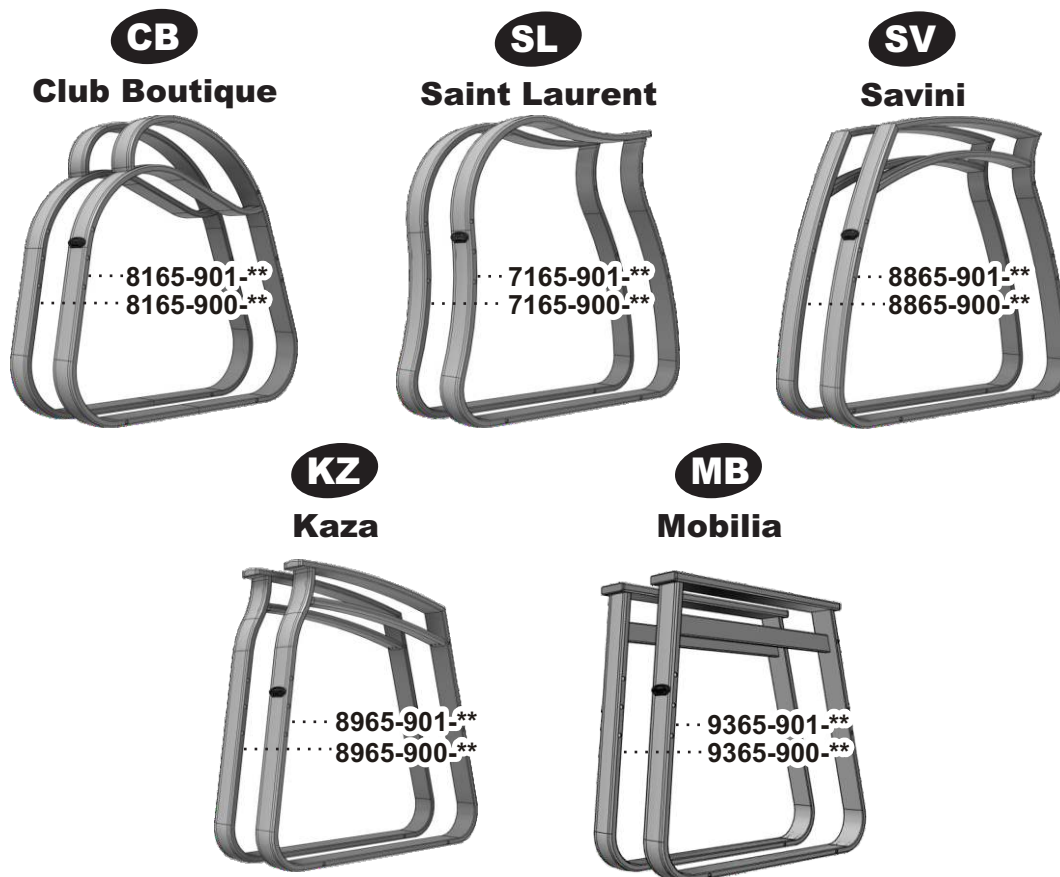

Code collection - Collection code

Liste d'options - Options list

Item No.	Description française	English description
15-K	Support hivernal	Winter support
1701	Bâche hivernale	Winter cover
08-**	Nappe de vinyle	Tablecloth
AM344-**	Abri moustiquaire	Mosquito shelter
CM344-NR	Contour moustiquaire	Mosquito sides

❄ Remisage Hivernal

Si le climat de votre région connaît des conditions de congélation, n'entreposez pas de produit à l'envers. L'humidité peut s'accumuler dans les armatures et quand congelé peut fendre, déformer ou casser le tube de cadre.

❄ Winter Storage

If the climate of your area experiences freezing conditions do not store any product upside down. Moisture can accumulate in the frames and when frozen can crack, distort or break the frame tubing.

** Code couleur - Color code