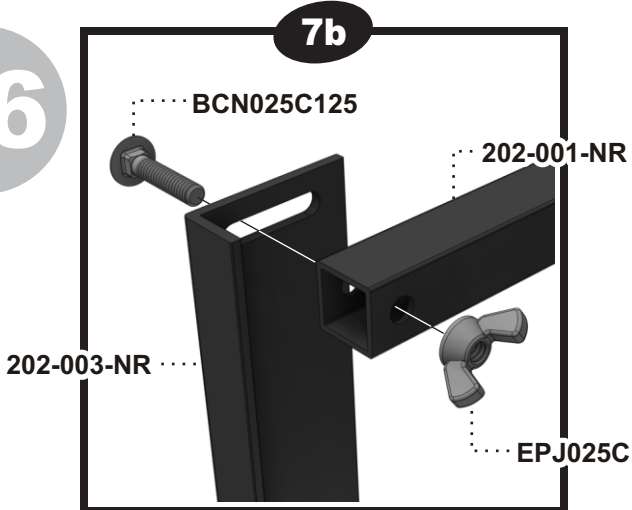

** Code couleur - Color code
*** Code textile - Fabric code