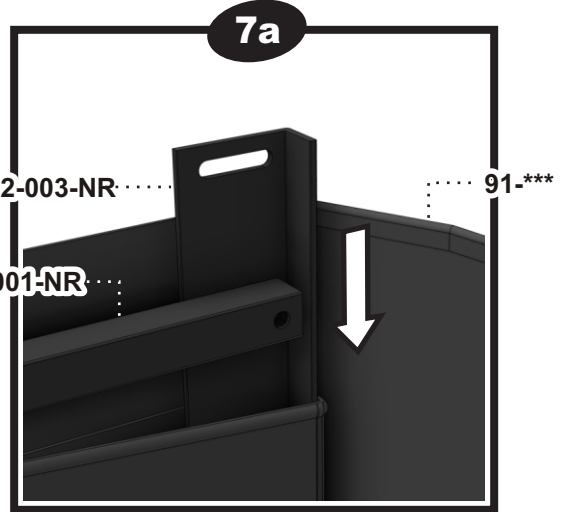

STEP Étape 7

x2

x6